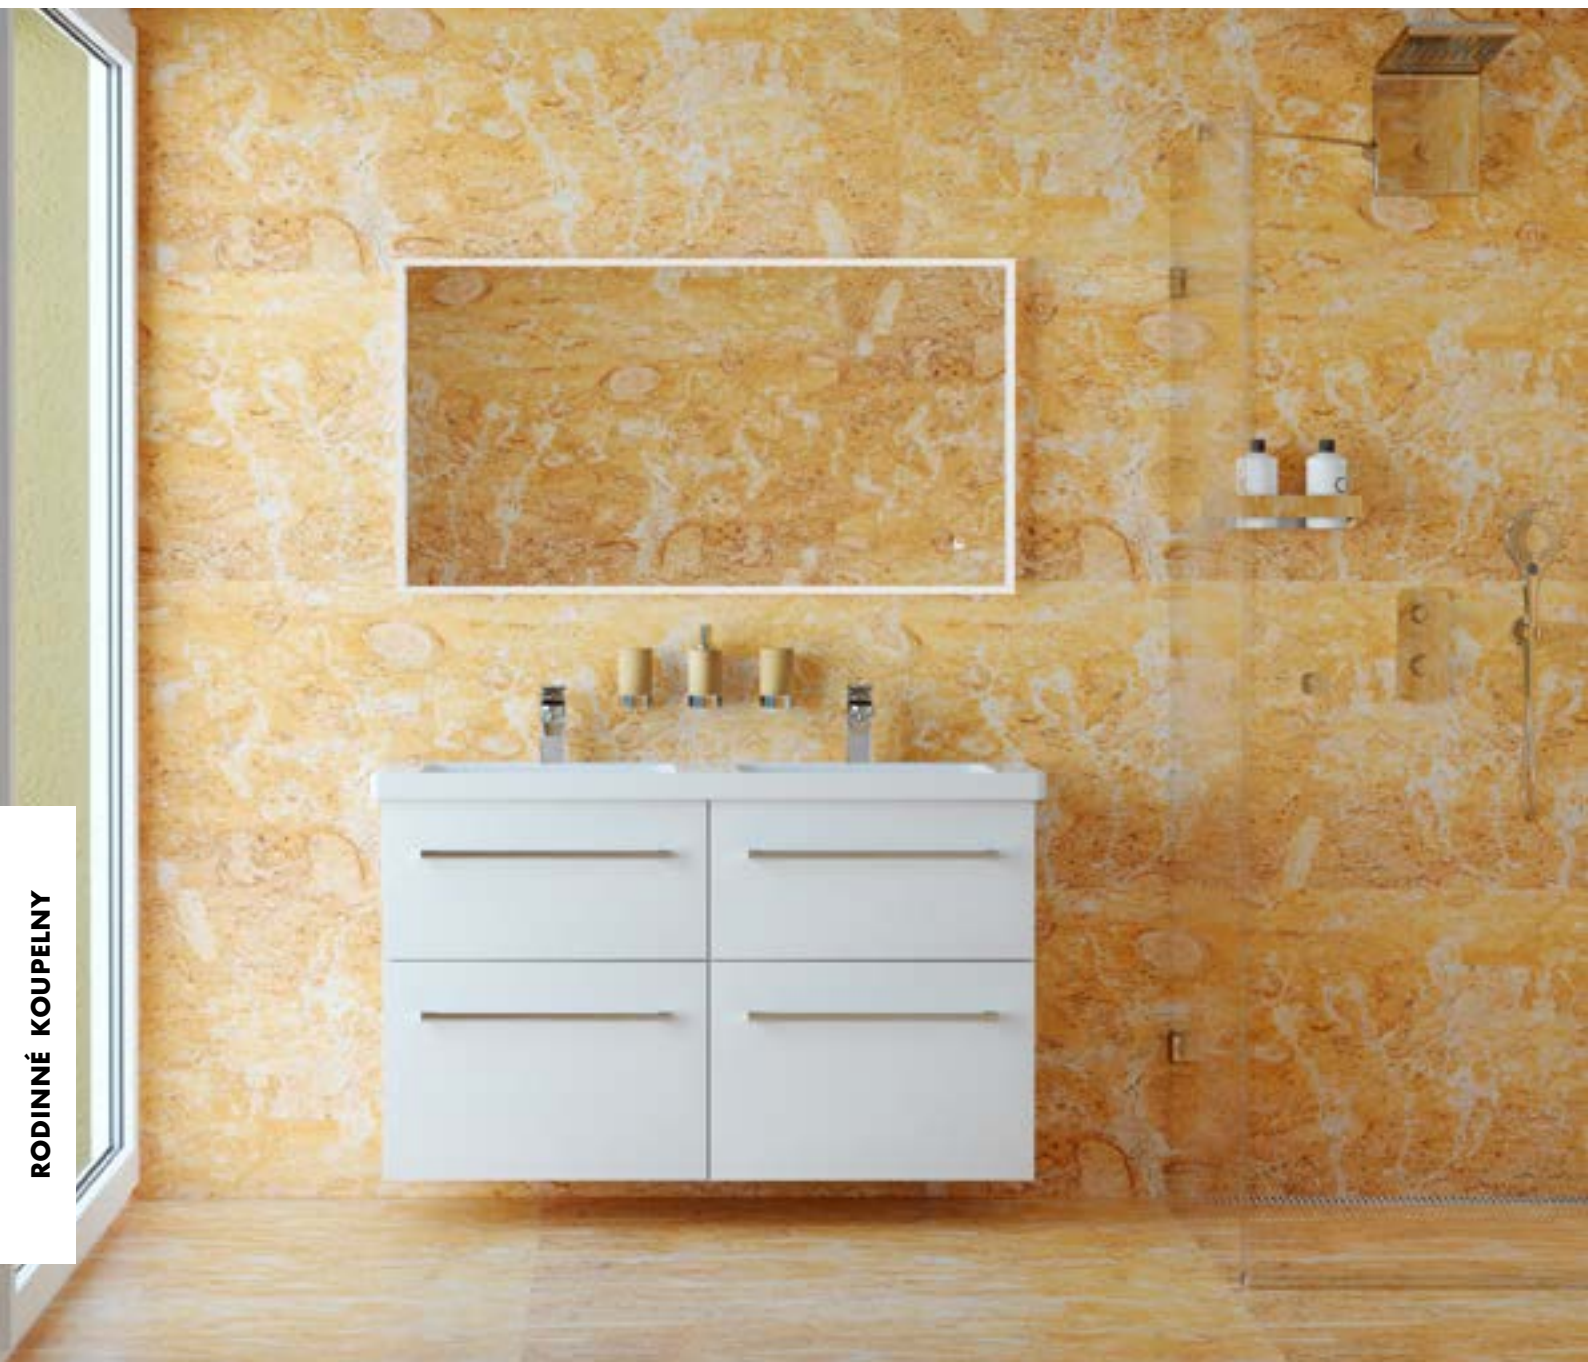

Big Inn

KDYŽ NA VELIKOSTI ZÁLEŽÍ...

BIG INN vás přesvědčí svou rozmanitostí a velikostí. Ty mu však neubírají na eleganci a kráse – klasický design, dekor dřeva či třeba bílá ve vysokém lesku prostě nezklamou. Hlavní devizou je však velkorysý úložný prostor. Pořádek vám pomohou udržet naše praktické pořadače. Pro početnou domácnost je BIG INN prostě tou správnou volbou.

Velký úložný
prostor

Zásuvkové
provedení

Jemné dovírání
HETTICH

Úchytka
bez příplatku

5 let záruka na koupelňový
nábytek a umyvadla