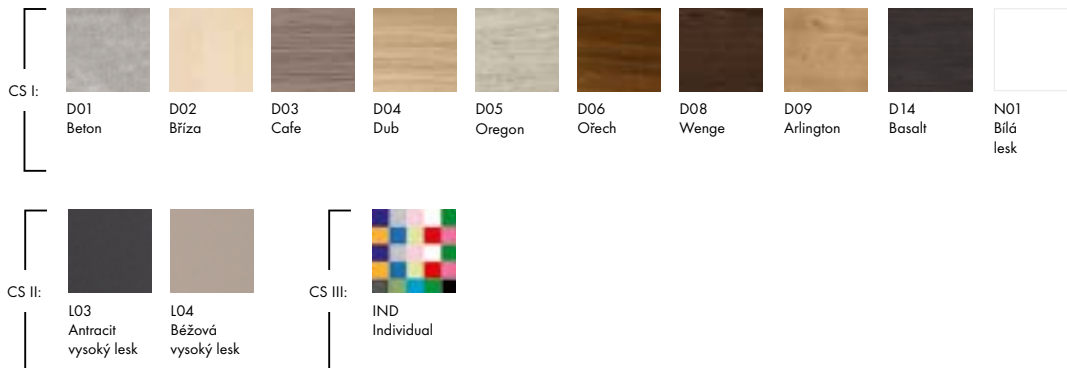

MINI

Dodávané šířky: 50, 55, 60 cm

ÚCHYTKA

T01

T02

T03

BAREVNÉ PŘEVEDENÍ KORPUSU

BAREVNÉ PŘEVEDENÍ ČELNÍ PLOCHY