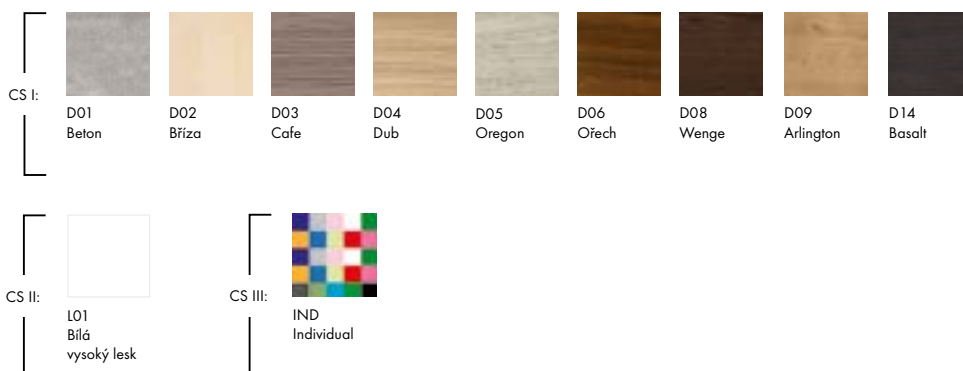

Dodávaná šířka: 58 cm

KUBE

Dodávaná šířka: 60 cm

GLADE

Dodávaná šířka: 40 cm

ÚCHYTKA

T31 - bezúchytkové provedení Push to Open

BAREVNÉ PŘÍKRYTÍ KORPUSU