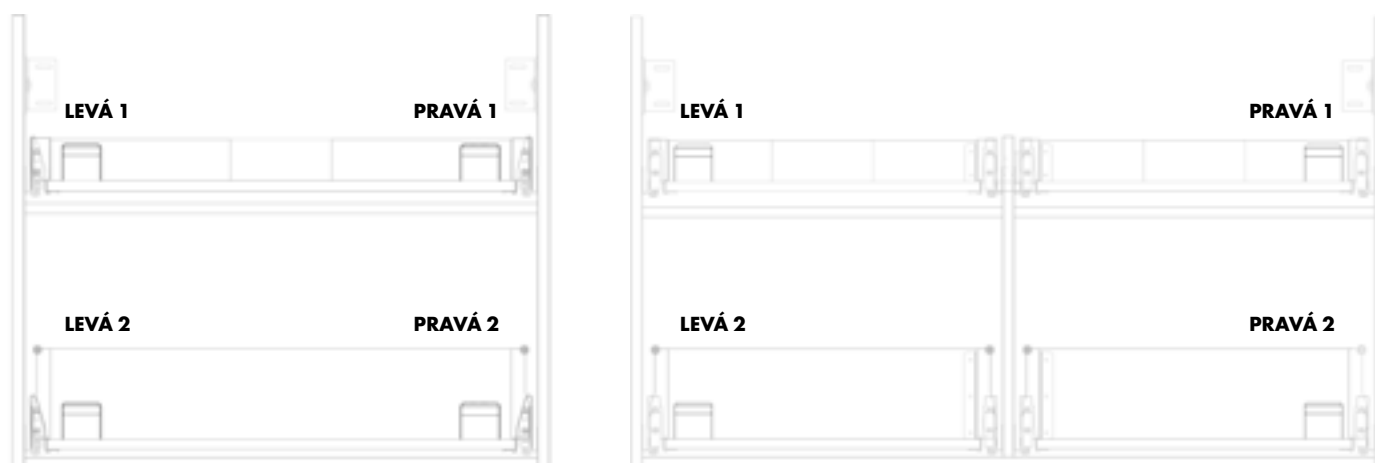

Rozměry pro odpad, vodu a uchycení skříněk naleznete
na našich webových stránkách www.dreja.sk v sekci **KE STAŽENÍ**.

UMÍSTĚNÍ ELEKTRICKÉ ZÁSUVKY PRO DODATEČNOU MONTÁŽ SPECIFIKACE UMÍSTĚNÍ ZÁSUVKY PŘIPIŠTE K OBJEDNÁVCE