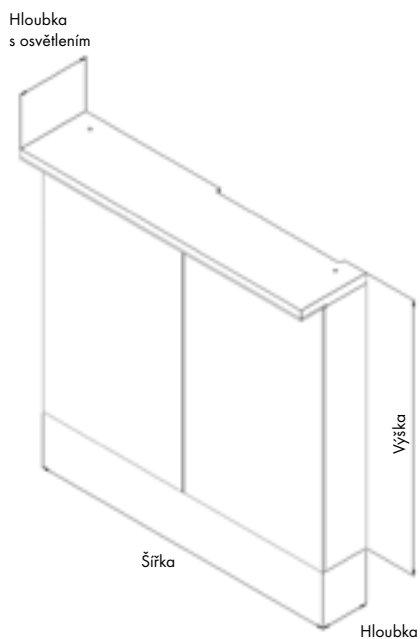

Zabudované
LED osvětlení

Dveřové
provedení

Jemné
dovírání

Oboustranné
zrcadlo

BAREVNÉ PROVEDENÍ KORPUSU

	<p>Q GA 50</p> <p>QGA_GA_050_??_??_xxx_xxx_xxx</p> <p>Zrcadlová galerka 2 nastavitelné dřevěné police Možnost objednat levé nebo pravé provedení dvířek Možnost doobjednat osvětlení str.134</p> <table border="1"> <thead> <tr> <th></th> <th>ŠÍŘKA</th> <th>VÝŠKA</th> <th>HLOUBKA</th> </tr> </thead> <tbody> <tr> <td>VNĚJŠÍ ROZMĚR</td> <td>500</td> <td>680</td> <td rowspan="2">140</td> </tr> <tr> <td>VNITŘNÍ ROZMĚR</td> <td>460</td> <td>660</td> </tr> </tbody> </table>		ŠÍŘKA	VÝŠKA	HLOUBKA	VNĚJŠÍ ROZMĚR	500	680	140	VNITŘNÍ ROZMĚR	460	660	<p>CS I: 129 EUR CS III: 210 EUR</p>
	ŠÍŘKA	VÝŠKA	HLOUBKA										
VNĚJŠÍ ROZMĚR	500	680	140										
VNITŘNÍ ROZMĚR	460	660											
	<p>SANI GAO 50</p> <p>SAN_GAO_050_??_??_xxx_xxx_xxx</p> <p>Zrcadlová galerka LED osvětlení 10 W 2 skleněné nastavitelné police Oboustranné zrcadlo Možnost objednat levé nebo pravé provedení dvířek</p> <table border="1"> <thead> <tr> <th>ŠÍŘKA</th> <th>VÝŠKA</th> <th>HLOUBKA S OSVĚTLENÍM</th> </tr> </thead> <tbody> <tr> <td>500</td> <td>706</td> <td>200</td> </tr> </tbody> </table>	ŠÍŘKA	VÝŠKA	HLOUBKA S OSVĚTLENÍM	500	706	200	<p>CS I: 259 EUR CS III: 340 EUR</p>					
ŠÍŘKA	VÝŠKA	HLOUBKA S OSVĚTLENÍM											
500	706	200											
	<p>MAX GAO 50</p> <p>MAX_GAO_050_??_??_xxx_xxx_xxx</p> <p>Zrcadlová galerka s rampou LED osvětlení 10 W 2 skleněné nastavitelné police Oboustranné zrcadlo Možnost objednat levé nebo pravé provedení dvířek</p> <table border="1"> <thead> <tr> <th>ŠÍŘKA</th> <th>VÝŠKA</th> <th>HLOUBKA</th> </tr> </thead> <tbody> <tr> <td>500</td> <td>820</td> <td>138</td> </tr> </tbody> </table>	ŠÍŘKA	VÝŠKA	HLOUBKA	500	820	138	<p>CS I: 328 EUR CS III: 409 EUR</p>					
ŠÍŘKA	VÝŠKA	HLOUBKA											
500	820	138											
	<p>AIR GAOE 50</p> <p>AIR_GAOE_050_??_??_xxx_xxx_xxx</p> <p>Zrcadlová galerka LED osvětlení 10 W Elektrická zásuvka 230 V - uvnitř galerky Vypínač 2 skleněné nastavitelné police Oboustranné zrcadlo Možnost objednat levé nebo pravé provedení dvířek</p> <table border="1"> <thead> <tr> <th>ŠÍŘKA</th> <th>VÝŠKA</th> <th>HLOUBKA</th> </tr> </thead> <tbody> <tr> <td>500</td> <td>820</td> <td>138</td> </tr> </tbody> </table>	ŠÍŘKA	VÝŠKA	HLOUBKA	500	820	138	<p>CS I: 356 EUR CS III: 437 EUR</p>					
ŠÍŘKA	VÝŠKA	HLOUBKA											
500	820	138											