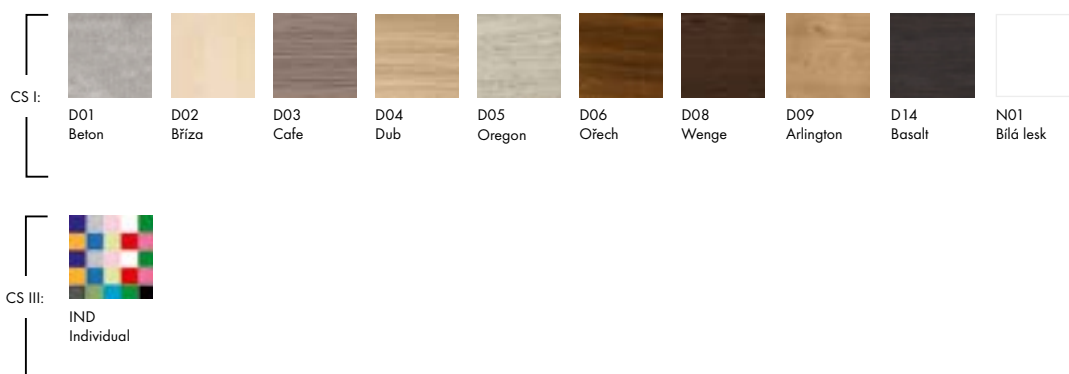

BAREVNÉ PŘÍKROKY KORPUSU