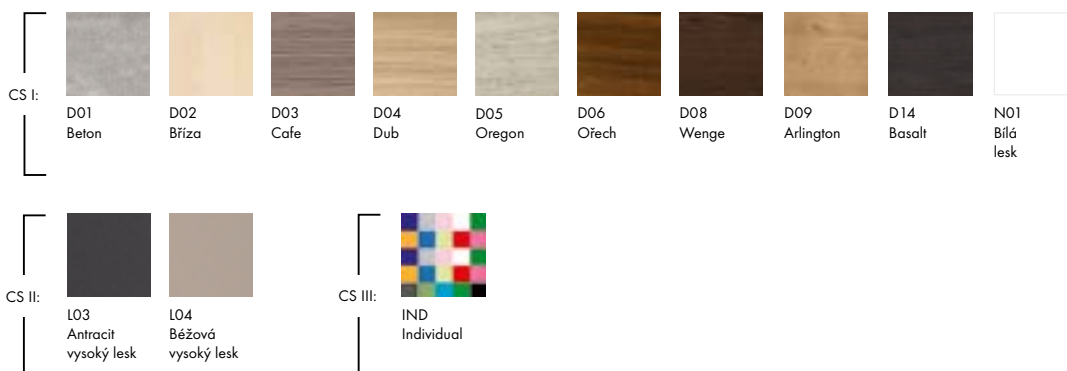

T31 - bezúchytkové provedení Push to Open

BAREVNÉ PŘÍKRYTÍ KORPUSU

BAREVNÉ PŘÍKRYTÍ ČELNÍ PLOCHY

* Při kombinaci cenových skupin CS I, CS II a CS III se cena počítá vždy z vyšší cenové skupiny.

Jednozásuvkové provedení VARIANTE SZZ 80
s umyvadlem Euphoria U002