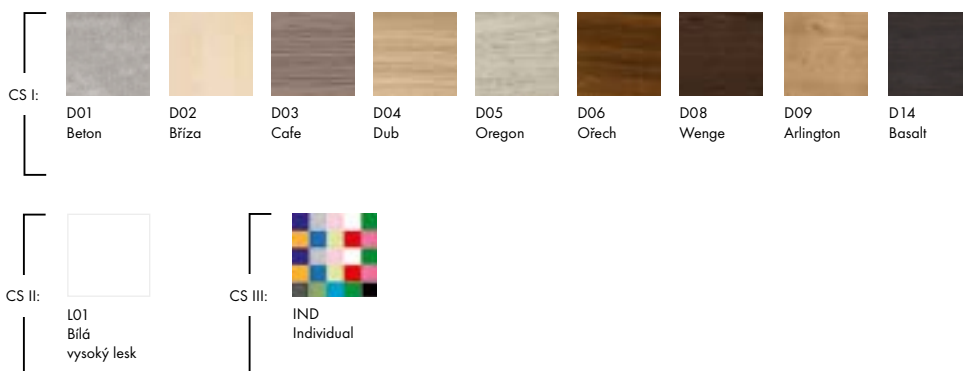

BAREVNÉ PŘÍKRYTÍ ČELNÍ PLOCHY

* Při kombinaci cenových skupin CS I, CS II a CS III se cena počítá vždy z vyšší cenové skupiny.