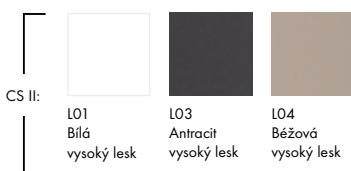

HARMONIA

Dodávané šířky: 65, 80, 100 cm

NORM

Dodávaná šířka: 125 cm

ÚCHYTKA

T30 bezúchytkové provedení

BAREVNÉ PŘEVEDENÍ KORPUSU

BAREVNÉ PŘEVEDENÍ ČELNÍ PLOCHY