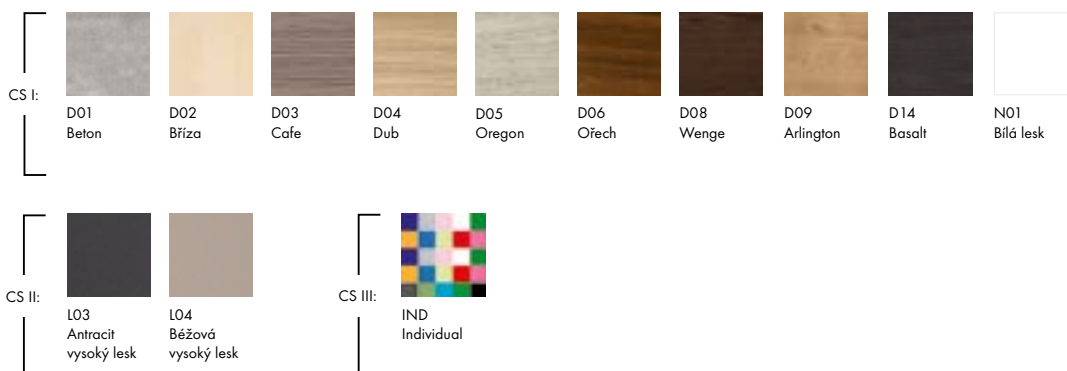

Dodávané šířky: 60, 80, 100, 120, 120A cm (otvor pro dvě baterie)

ÚCHYTKA

T01

T02

T03

BAREVNÉ PŘEVEDENÍ KORPUSU

BAREVNÉ PŘEVEDENÍ ČELNÍ PLOCHY

* Při kombinaci cenových skupin CS I, CS II a CS III se cena počítá vždy z vyšší cenové skupiny.