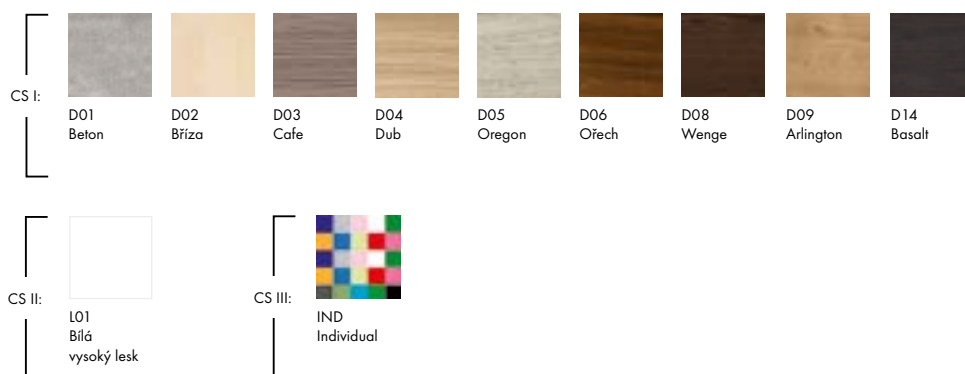

BAREVNÉ PŘÍKROKY ČELNÍ PLOCHY