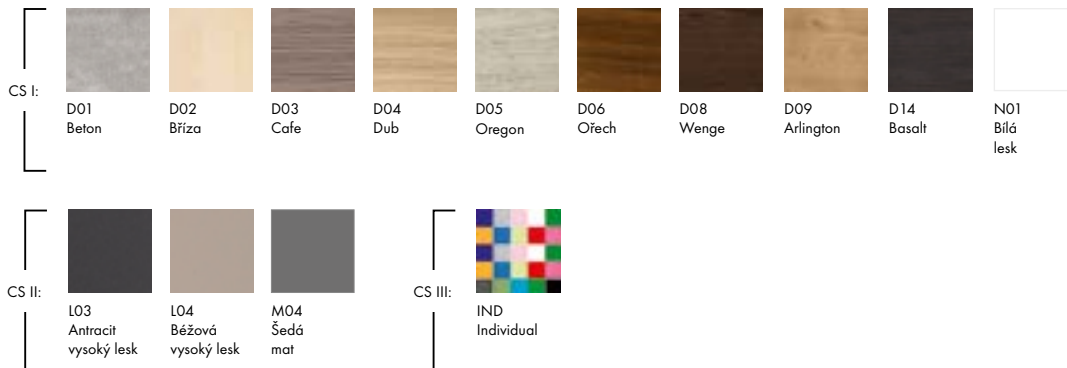

MINI

Dodávané šířky: 50, 55, 60 cm

ÚCHYTKA

T01

T02

T03

BAREVNÉ PROVEDENÍ KORPUSU

BAREVNÉ PROVEDENÍ ČELNÍ PLOCHY