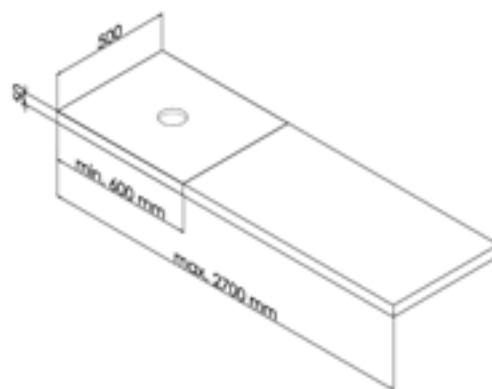

Barevné provedení desky - viz uvedený přehled. Kresba let u dřevodekorů je na všech plochách podélná. Rozměr desky je na šířku **variabilní**, v rozmezí 600 mm - 2700 mm.

Od základního rozměru šířky desky 600 mm lze objednávat po 5 mm, přičemž za každých započatých 10 cm se účtuje příplatek.

Hloubka i výška desky jsou **pevně dané**, bez možnosti úprav. Pro instalaci desky doporučujeme použít konzole.

Doporučené množství konzolí pro instalaci při šířce desky:

- 600 - 1200 mm - 2ks
- 1200 - 2000 mm - 3ks
- 2000 - 2700 mm - 4ks

Desku lze objednat s předvrtanými otvory pro baterii i sifon - nutno k objednavce doplnit údaje dle vzorového obrázku.

- **A/B** - umístění výřezu na sifon
- **C** - průměr výřezu na sifon
- **D/E** - umístění výřezu pro baterii
- **F** - průměr výřezu pro baterii

UMYVADLOVÁ DESKA 60 - dřevodekor	Umyvadlová deska 60, dřevodekor - cenová skupina CS I	141 EUR
Příplatek za každých 10 cm - dřevodekor	Příplatek za každých započatých 10 cm k umyvadlové desce 60, dřevodekor - cenová skupina CS I	6 EUR
UMYVADLOVÁ DESKA 60 - bílá vysoký lesk	Umyvadlová deska 60, bílá vysoký lesk - cenová skupina CS II pozn. provedení MDF a lesklý lak	149 EUR
PŘÍPLATEK ZA KAŽDÝCH 10 cm - bílá vysoký lesk	Příplatek za každých započatých 10 cm k umyvadlové desce 60, bílá vysoký lesk - cenová skupina CS II pozn. provedení MDF a lesklý lak	7 EUR
UMYVADLOVÁ DESKA 60 - individual	Umyvadlová deska 60, INDIVIDUAL - cenová skupina CS III pozn. provedení MDF a lesklý lak	214 EUR
PŘÍPLATEK ZA KAŽDÝCH 10 cm - individual	Příplatek za každých započatých 10 cm k umyvadlové desce 60, INDIVIDUAL - cenová skupina CS III pozn. provedení MDF a lesklý lak	10 EUR
KONZOLE LESK	001339 Konzole lesk 49 x 15 cm	101 EUR
SKRYTÁ KONZOLE	001346 Skrytá konzole pro uchycení desky	18 EUR
VÝŘEZ DO DESKY	001353 Výřez do desky pro umyvadlo, nebo baterii dle zadání (cena za 1 výřez)	20 EUR

*CS - cenová skupina