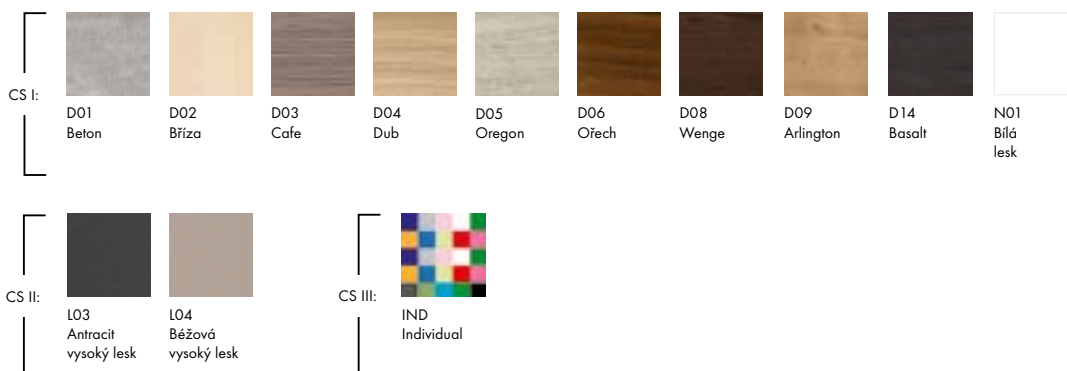

Dodávané šířky: 60, 80, 100, 120, 120A cm (dva otvory pro baterii)

ÚCHYTKA

T01

T02

T03

BAREVNÉ PŘEVEDENÍ KORPUSU

BAREVNÉ PŘEVEDENÍ ČELNÍ PLOCHY

* Při kombinaci cenových skupin CS I, CS II a CS III se cena počítá vždy z vyšší cenové skupiny.