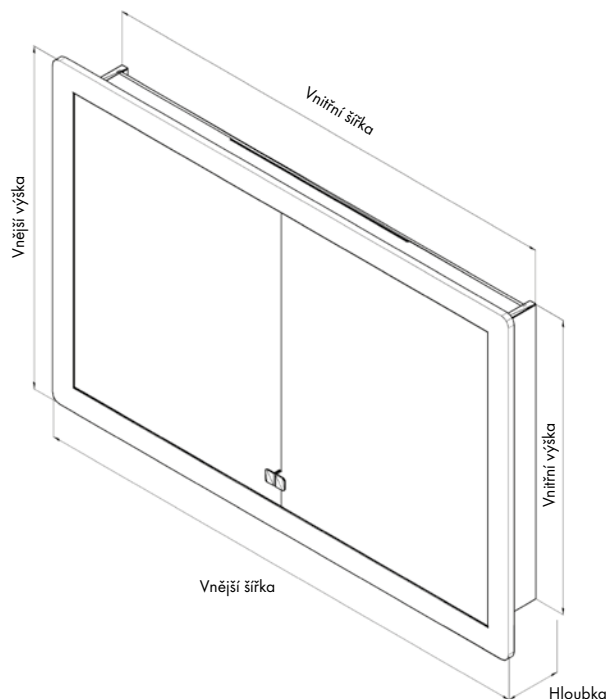

BAREVNÉ PROVEDENÍ KORPUSU