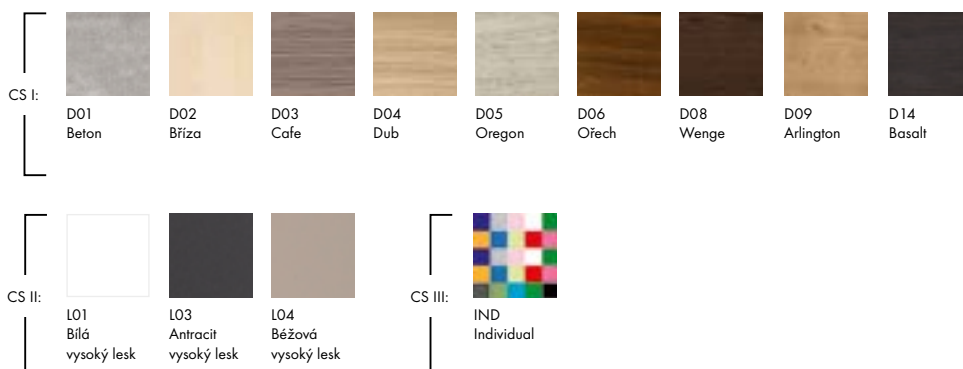

Dodávané šířky: 55, 60, 70, 80 cm

ÚCHYTKA

T01

T02

T03

BAREVNÉ PROVEDENÍ KORPUSU

BAREVNÉ PROVEDENÍ ČELNÍ PLOCHY

	<p>Q UNO SZZ 55</p> <p>QUN014_SZZ_055_xxx_??_??_??_U014</p>			<p>CS I: 324 EUR CS II: 324 EUR CS III: 396 EUR</p>	
	<p>Závěsná umyvadlová skříňka s jednou zásuvkou Jemné dovírání, úchytka dle výběru Cena včetně umyvadla Q U014</p>				
		ŠÍŘKA	VÝŠKA		HLOUBKA
	Umyvadlo	550	90	475	
	Skříňka	495	392	434	
	<p>Q UNO SZZ 60</p> <p>QUN015_SZZ_060_xxx_??_??_??_U015</p>			<p>CS I: 332 EUR CS II: 332 EUR CS III: 409 EUR</p>	
	<p>Závěsná umyvadlová skříňka s jednou zásuvkou Jemné dovírání, úchytka dle výběru Cena včetně umyvadla Q U015</p>				
		ŠÍŘKA	VÝŠKA		HLOUBKA
	Umyvadlo	600	90	475	
	Skříňka	545	392	434	
	<p>Q UNO SZZ 70</p> <p>QUN016_SZZ_070_xxx_??_??_??_U016</p>			<p>CS I: 384 EUR CS II: 384 EUR CS III: 457 EUR</p>	
	<p>Závěsná umyvadlová skříňka s jednou zásuvkou Jemné dovírání, úchytka dle výběru Cena včetně umyvadla Q U016</p>				
		ŠÍŘKA	VÝŠKA		HLOUBKA
	Umyvadlo	700	90	475	
	Skříňka	645	392	436	
	<p>Q UNO SZZ 80</p> <p>QUN017_SZZ_080_xxx_??_??_??_U017</p>			<p>CS I: 433 EUR CS II: 433 EUR CS III: 506 EUR</p>	
	<p>Závěsná umyvadlová skříňka s jednou zásuvkou Jemné dovírání, úchytka dle výběru Cena včetně umyvadla Q U017</p>				
		ŠÍŘKA	VÝŠKA		HLOUBKA
	Umyvadlo	800	110	475	
	Skříňka	745	392	436	