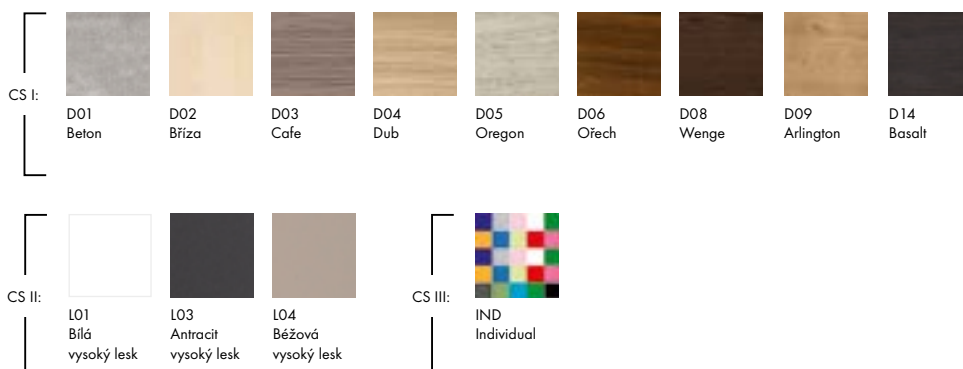

MINI

Dodávané šířky: 50, 55, 60 cm

ÚCHYTKA

T01

T02

T03

BAREVNÉ PŘEVEDENÍ KORPUSU

BAREVNÉ PŘEVEDENÍ ČELNÍ PLOCHY