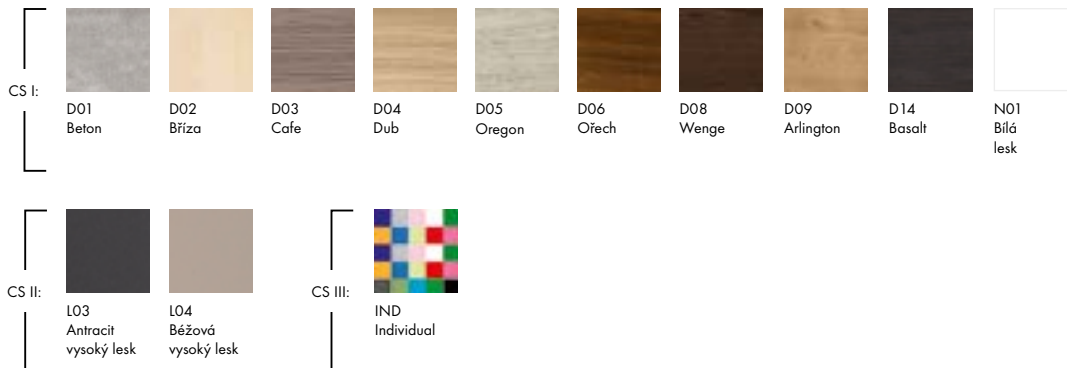

Dodávané šířky: 55, 60, 70, 80 cm

ÚCHYTKA

T01

T02

T03

BAREVNÉ PROVEDENÍ KORPUSU

BAREVNÉ PROVEDENÍ ČELNÍ PLOCHY

	<p>Q UNO SZZ 55</p> <p>QUN014_SZZ_055_xxx_??_??_??_U014</p>			<p>CS I: 324 EUR CS II: 324 EUR CS III: 396 EUR</p>	
	<p>Závěsná umyvadlová skříňka s jednou zásuvkou Jemné dovírání, úchytka dle výběru Cena včetně umyvadla Q U014</p>				
		ŠÍŘKA	VÝŠKA		HLOUBKA
	Umyvadlo	550	90	475	
	Skříňka	495	392	434	
	<p>Q UNO SZZ 60</p> <p>QUN015_SZZ_060_xxx_??_??_??_U015</p>			<p>CS I: 332 EUR CS II: 332 EUR CS III: 409 EUR</p>	
	<p>Závěsná umyvadlová skříňka s jednou zásuvkou Jemné dovírání, úchytka dle výběru Cena včetně umyvadla Q U015</p>				
		ŠÍŘKA	VÝŠKA		HLOUBKA
	Umyvadlo	600	90	475	
	Skříňka	545	392	434	
	<p>Q UNO SZZ 70</p> <p>QUN016_SZZ_070_xxx_??_??_??_U016</p>			<p>CS I: 384 EUR CS II: 384 EUR CS III: 457 EUR</p>	
	<p>Závěsná umyvadlová skříňka s jednou zásuvkou Jemné dovírání, úchytka dle výběru Cena včetně umyvadla Q U016</p>				
		ŠÍŘKA	VÝŠKA		HLOUBKA
	Umyvadlo	700	90	475	
	Skříňka	645	392	436	
	<p>Q UNO SZZ 80</p> <p>QUN017_SZZ_080_xxx_??_??_??_U017</p>			<p>CS I: 433 EUR CS II: 433 EUR CS III: 506 EUR</p>	
	<p>Závěsná umyvadlová skříňka s jednou zásuvkou Jemné dovírání, úchytka dle výběru Cena včetně umyvadla Q U017</p>				
		ŠÍŘKA	VÝŠKA		HLOUBKA
	Umyvadlo	800	110	475	
	Skříňka	745	392	436	