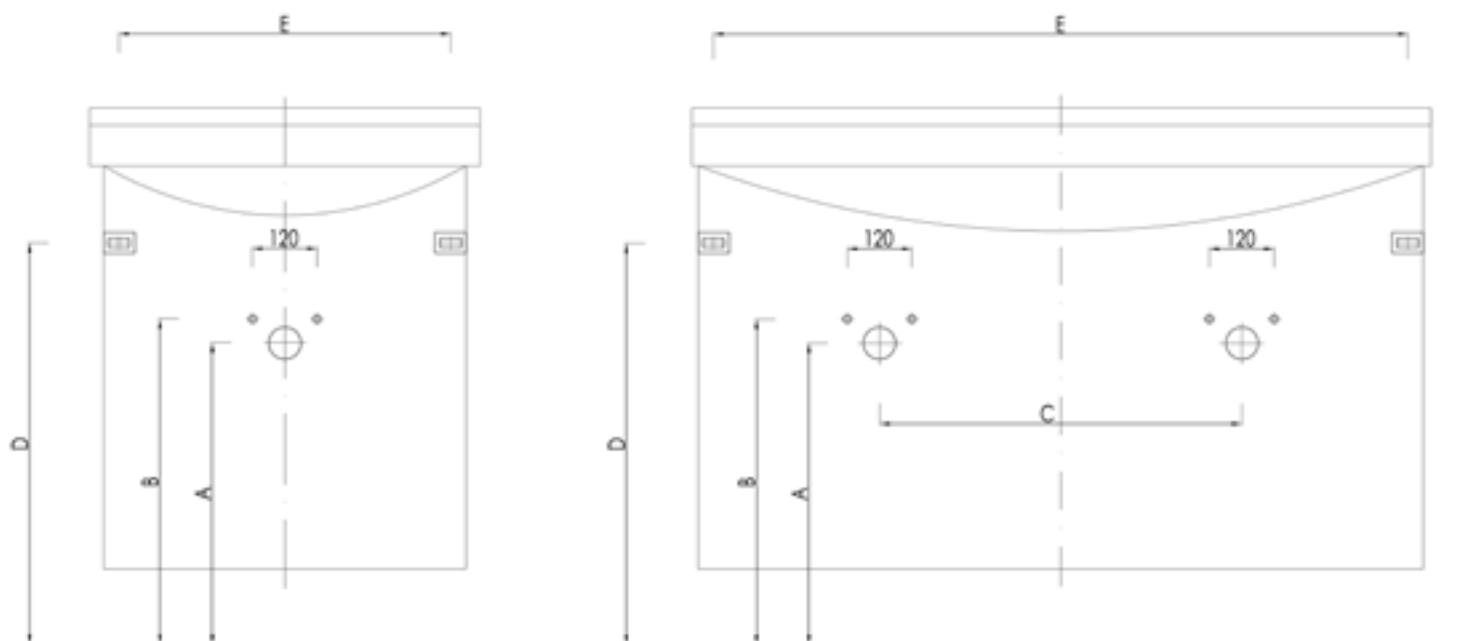

ROZMĚRY PRO ODPAD, VODU A UCHYCENÍ SKŘÍŇKY (STAVEBNÍ PŘIPRAVENOST)

A – výška odpadu, **B** – výška vody, **C** – rozteč odpadů u dvojumyvadel, **D** – výška uchycení skříňky,
E – rozteč uchycení skříňky = vnitřní šířka skř. – 50 mm, **E** – rozteč uchycení skříňky