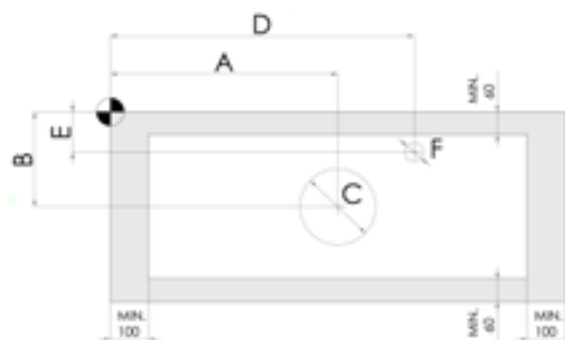

Barevné provedení desky - viz uvedený přehled. Kresba let u dřevodekorů je na všech plochách podélná. Rozměr desky je na šířku **variabilní**, v rozmezí 600 mm - 2700 mm.

Od základního rozměru šířky desky 600 mm lze objednávat po 5 mm, přičemž za každých započatých 10 cm se účtuje příplatek.

Hloubka i výška desky jsou **pevně dané**, bez možnosti úprav. Pro instalaci desky doporučujeme použít konzole.

Doporučené množství konzolí pro instalaci při šířce desky:

- 600 - 1200 mm - 2ks
- 1200 - 2000 mm - 3ks
- 2000 - 2700 mm - 4ks

Desku lze objednat s předvrtanými otvory pro baterii i sifon - nutno k objednavce doplnit údaje dle vzorového obrázku.

- **A/B** - umístění výřezu na sifon
- **C** - průměr výřezu na sifon
- **D/E** - umístění výřezu pro baterii
- **F** - průměr výřezu pro baterii

UMYVADLOVÁ DESKA 60 - dřevodekor	Umyvadlová deska 60, dřevodekor - cenová skupina CS I	141 EUR
Příplatek za každých 10 cm - dřevodekor	Příplatek za každých započatých 10 cm k umyvadlové desce 60, dřevodekor - cenová skupina CS I	6 EUR
UMYVADLOVÁ DESKA 60 - bílá vysoký lesk	Umyvadlová deska 60, bílá vysoký lesk - cenová skupina CS II pozn. provedení MDF a lesklý lak	149 EUR
PŘÍPLATEK ZA KAŽDÝCH 10 cm - bílá vysoký lesk	Příplatek za každých započatých 10 cm k umyvadlové desce 60, bílá vysoký lesk - cenová skupina CS II pozn. provedení MDF a lesklý lak	7 EUR
UMYVADLOVÁ DESKA 60 - individual	Umyvadlová deska 60, INDIVIDUAL - cenová skupina CS III pozn. provedení MDF a lesklý lak	214 EUR
PŘÍPLATEK ZA KAŽDÝCH 10 cm - individual	Příplatek za každých započatých 10 cm k umyvadlové desce 60, INDIVIDUAL - cenová skupina CS III pozn. provedení MDF a lesklý lak	10 EUR
KONZOLE LESK	001339 Konzole lesk 49 x 15 cm	101 EUR
SKRYTÁ KONZOLE	001346 Skrytá konzole pro uchycení desky	18 EUR
VÝŘEZ DO DESKY	001353 Výřez do desky pro umyvadlo, nebo baterii dle zadání (cena za 1 výřez)	20 EUR

*CS - cenová skupina