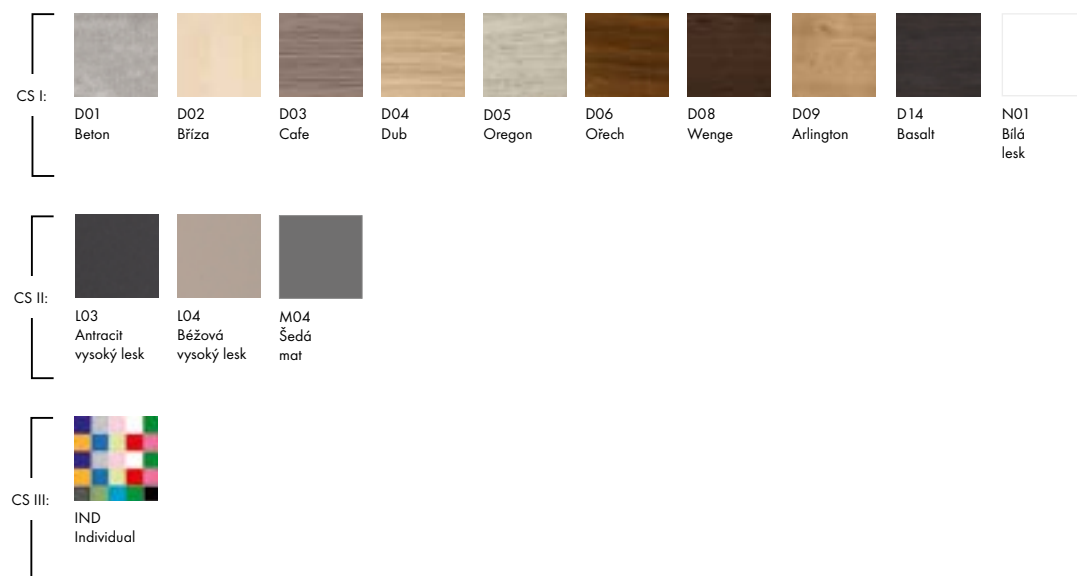

T03

BAREVNÉ PROVEDENÍ KORPUSU

BAREVNÉ PROVEDENÍ ČELNÍ PLOCHY

	<p>DOPLŇKOVÁ SKŘÍŇ SV1D4 50</p> <p>DOS_SV1D4_050_xxx_??_??_??_??_xxx</p> <p>Závěsná vysoká skříň 4 - dveřová 4 skleněné nastavitelné police Jemné dovírání Snižená hloubka na 25 cm</p> <table border="1"> <thead> <tr> <th>ŠÍŘKA</th> <th>VÝŠKA</th> <th>HLOUBKA</th> </tr> </thead> <tbody> <tr> <td>500</td> <td>1545</td> <td>250</td> </tr> </tbody> </table>	ŠÍŘKA	VÝŠKA	HLOUBKA	500	1545	250	<p>CS I: 364 EUR CS II: 413 EUR CS III: 498 EUR</p>
ŠÍŘKA	VÝŠKA	HLOUBKA						
500	1545	250						
	<p>DOPLŇKOVÁ SKŘÍŇ SVD4 50</p> <p>DOS_SVD4_050_xxx_??_??_??_??_xxx</p> <p>Závěsná vysoká skříň, 4 - dveřová 4 skleněné nastavitelné police Jemné dovírání</p> <table border="1"> <thead> <tr> <th>ŠÍŘKA</th> <th>VÝŠKA</th> <th>HLOUBKA</th> </tr> </thead> <tbody> <tr> <td>500</td> <td>1545</td> <td>352</td> </tr> </tbody> </table>	ŠÍŘKA	VÝŠKA	HLOUBKA	500	1545	352	<p>CS I: 376 EUR CS II: 425 EUR CS III: 510 EUR</p>
ŠÍŘKA	VÝŠKA	HLOUBKA						
500	1545	352						
	<p>DOPLŇKOVÁ SKŘÍŇ SVD2Z2 50</p> <p>DOS_SVD2Z2_050_xxx_??_??_??_??_xxx</p> <p>Závěsná vysoká skříň, 2 - dveřová K dispozici dvě prostorné zásuvky 2 skleněné nastavitelné police Jemné dovírání</p> <table border="1"> <thead> <tr> <th>ŠÍŘKA</th> <th>VÝŠKA</th> <th>HLOUBKA</th> </tr> </thead> <tbody> <tr> <td>500</td> <td>1545</td> <td>352</td> </tr> </tbody> </table>	ŠÍŘKA	VÝŠKA	HLOUBKA	500	1545	352	<p>CS I: 579 EUR CS II: 627 EUR CS III: 712 EUR</p>
ŠÍŘKA	VÝŠKA	HLOUBKA						
500	1545	352						
	<p>DOPLŇKOVÁ SKŘÍŇ SVD3K 50</p> <p>DOS_SVD3K_050_xxx_??_??_??_??_xxx</p> <p>Závěsná vysoká skříň, 2 - dveřová 2 skleněné nastavitelné police Výklopný koš na prádlo Jemné dovírání</p> <table border="1"> <thead> <tr> <th>ŠÍŘKA</th> <th>VÝŠKA</th> <th>HLOUBKA</th> </tr> </thead> <tbody> <tr> <td>500</td> <td>1545</td> <td>352</td> </tr> </tbody> </table>	ŠÍŘKA	VÝŠKA	HLOUBKA	500	1545	352	<p>CS I: 421 EUR CS II: 473 EUR CS III: 558 EUR</p>
ŠÍŘKA	VÝŠKA	HLOUBKA						
500	1545	352						