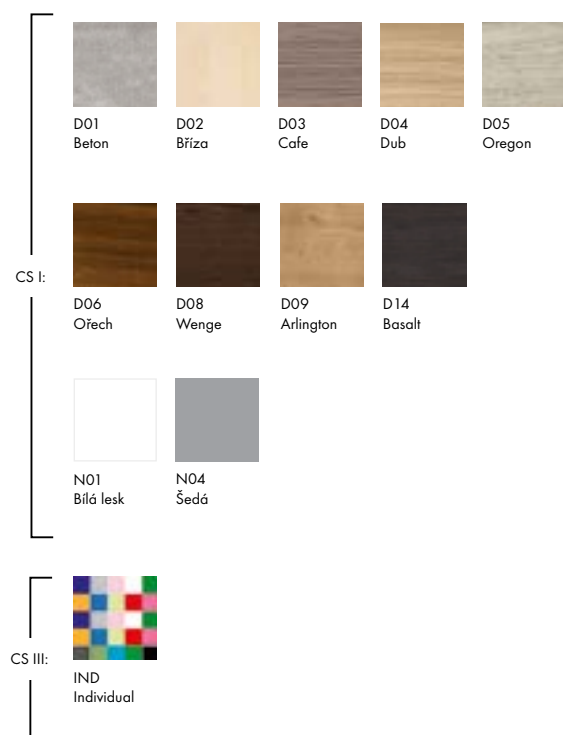

Zabudované
LED osvětlení

Dveřové
provedení

Jemné
dovírání

Oboustranné
zrcadlo

BAREVNÉ PROVEDENÍ KORPUSU

	<p>Q GA 50</p> <p>QGA_GA_050_??_??_xxx_xxx_xxx</p> <p>Zrcadlová galerka 2 nastavitelné dřevěné police Možnost objednat levé nebo pravé provedení dvířek Možnost doobjednat osvětlení str.134</p> <table border="1"> <thead> <tr> <th></th> <th>ŠÍŘKA</th> <th>VÝŠKA</th> <th>HLOUBKA</th> </tr> </thead> <tbody> <tr> <td>VNĚJŠÍ ROZMĚR</td> <td>500</td> <td>680</td> <td rowspan="2">140</td> </tr> <tr> <td>VNITŘNÍ ROZMĚR</td> <td>460</td> <td>660</td> </tr> </tbody> </table>		ŠÍŘKA	VÝŠKA	HLOUBKA	VNĚJŠÍ ROZMĚR	500	680	140	VNITŘNÍ ROZMĚR	460	660	<p>CS I: 129 EUR CS III: 210 EUR</p>
	ŠÍŘKA	VÝŠKA	HLOUBKA										
VNĚJŠÍ ROZMĚR	500	680	140										
VNITŘNÍ ROZMĚR	460	660											
	<p>SANI GAO 50</p> <p>SAN_GAO_050_??_??_xxx_xxx_xxx</p> <p>Zrcadlová galerka LED osvětlení 10 W 2 skleněné nastavitelné police Oboustranné zrcadlo Možnost objednat levé nebo pravé provedení dvířek</p> <table border="1"> <thead> <tr> <th>ŠÍŘKA</th> <th>VÝŠKA</th> <th>HLOUBKA S OSVĚTLENÍM</th> </tr> </thead> <tbody> <tr> <td>500</td> <td>706</td> <td>200</td> </tr> </tbody> </table>	ŠÍŘKA	VÝŠKA	HLOUBKA S OSVĚTLENÍM	500	706	200	<p>CS I: 259 EUR CS III: 340 EUR</p>					
ŠÍŘKA	VÝŠKA	HLOUBKA S OSVĚTLENÍM											
500	706	200											
	<p>MAX GAO 50</p> <p>MAX_GAO_050_??_??_xxx_xxx_xxx</p> <p>Zrcadlová galerka s rampou LED osvětlení 10 W 2 skleněné nastavitelné police Oboustranné zrcadlo Možnost objednat levé nebo pravé provedení dvířek</p> <table border="1"> <thead> <tr> <th>ŠÍŘKA</th> <th>VÝŠKA</th> <th>HLOUBKA</th> </tr> </thead> <tbody> <tr> <td>500</td> <td>820</td> <td>138</td> </tr> </tbody> </table>	ŠÍŘKA	VÝŠKA	HLOUBKA	500	820	138	<p>CS I: 328 EUR CS III: 409 EUR</p>					
ŠÍŘKA	VÝŠKA	HLOUBKA											
500	820	138											
	<p>AIR GAOE 50</p> <p>AIR_GAOE_050_??_??_xxx_xxx_xxx</p> <p>Zrcadlová galerka LED osvětlení 10 W Elektrická zásuvka 230 V - uvnitř galerky Vypínač 2 skleněné nastavitelné police Oboustranné zrcadlo Možnost objednat levé nebo pravé provedení dvířek</p> <table border="1"> <thead> <tr> <th>ŠÍŘKA</th> <th>VÝŠKA</th> <th>HLOUBKA</th> </tr> </thead> <tbody> <tr> <td>500</td> <td>820</td> <td>138</td> </tr> </tbody> </table>	ŠÍŘKA	VÝŠKA	HLOUBKA	500	820	138	<p>CS I: 356 EUR CS III: 437 EUR</p>					
ŠÍŘKA	VÝŠKA	HLOUBKA											
500	820	138											