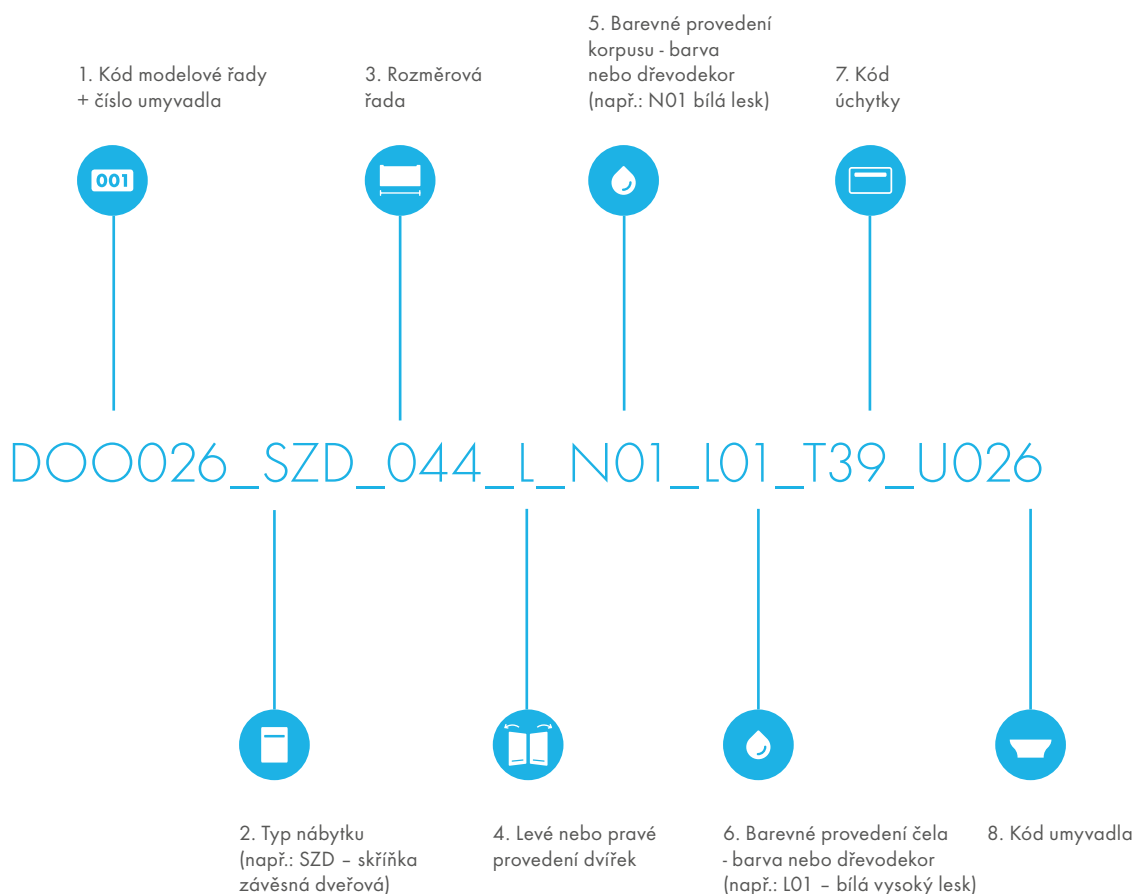

PŘÍKLAD OBJEDNACÍHO KÓDU: DOOR SZD 44

STANOVENÍ CENY:

Produkty se řadí do třech cenových skupin CS I, II, III.

Nábytek se do těchto skupin řadí na základě zvoleného barevného provedení.

CS I - nábytek v dřevodekoru

CS II - lakovaný nábytek - vysoký lesk/mat

CS III - lakovaný nábytek v barvě na míru dle oficiálních vzorníků RAL nebo NCS

Seznam barevných provedení naleznete na straně 140.

Při kombinaci cenových skupin CS I, CS II a CS III se cena počítá vždy z vyšší cenové skupiny.

Uvedené ceny jsou doporučené maloobchodní ceny včetně DPH.